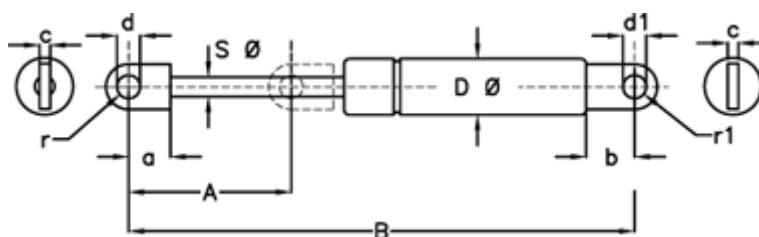

Varenummer: 04086401
Beskrivelse: Stabilus Lift-O-Mat Gasfjeder 086401 800N
10 395 0800 Øje/Øje.

Mål

A	= 395	d Ø	= 8,1 +0,3
a	= 15	Materiale	= Metal
b	= 16.5	Note	= -
B	= 885 +/-2	Note	= -
Befæstigelse	= Øje/Øje	r	= 7.5
c	= 5	r1	= 7.5
d1 Ø	= 8,1 +0,3	S Ø	= 10
D Ø	= 22		